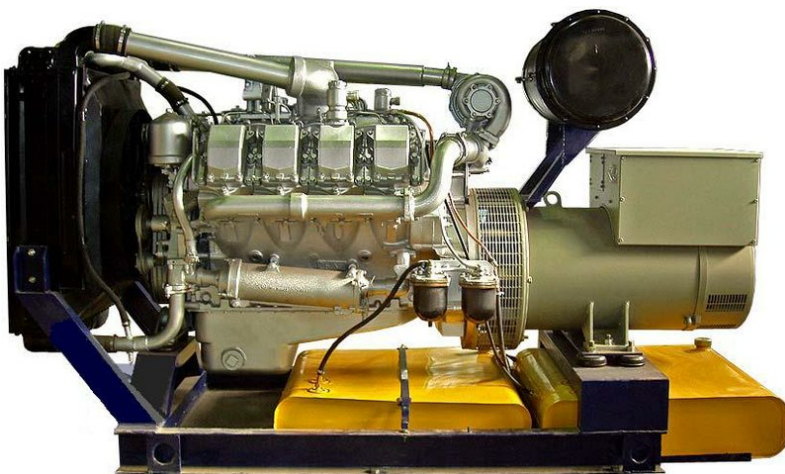

С 2019 года наша фирма начала сдавать дизельные генераторы в аренду.

Аренда дизельной электростанции – оптимальный выход из положения, когда:

- предприятие не имеет возможности приобрести установку,
- не нуждается в постоянном источнике электроснабжения,
- произошла авария, требующая длительного времени на ее устранение, а останавливать деятельность предприятия никак нельзя.